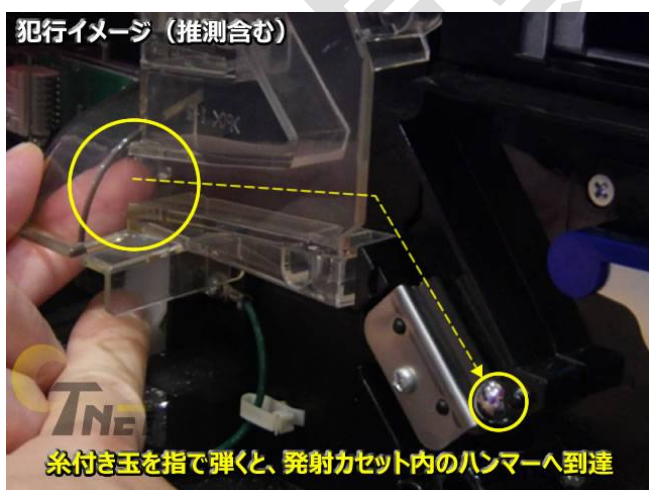

## ◆【再注意喚起】サミー系ぱちんこ「闘神モデル」糸付き玉ゴト

サミー系ぱちんこ「闘神モデル」を狙った「糸付き玉ゴト」に関して、依然として被害が絶えない状況にあります。

先日1円ぱちんこコーナーでの実害報告も確認されており、過去の被害発生状況からは、事後の発覚（犯行後に循環器から糸付き玉を摘出 など）となっているケースが殆どです。

## サミー系ぱちんこ「闘神モデル」糸付き玉ゴト

次頁に、全国で設置されている闘神モデルの一覧表を掲載しておりますので、設置店におかれましては、こまめなデータチェック（スタート値）を実施して警戒いただきますようお願いいたします。