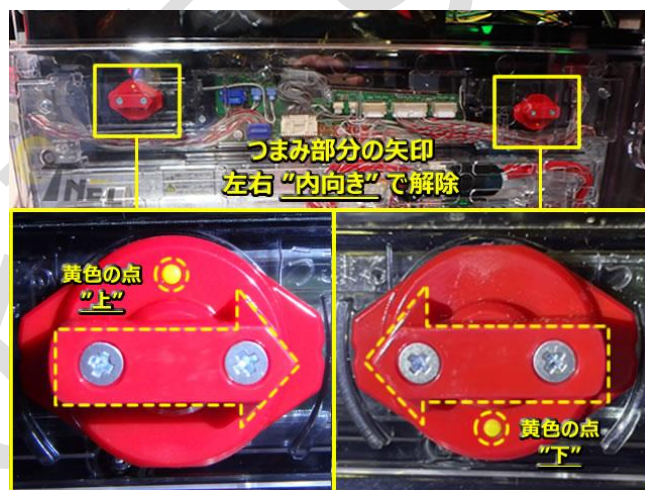

◆ 【ニューギンぱちんこ】計6機種 可動体ロックレバーの確認を！

ニューギン製ぱちんこの一部機種において、運搬時の役物破損を防ぐために**可動体ロックレバー**が搭載されています。今般、『**ロックが解除されていない=役物が動いていない**』遊技台が散見されています。遊技客に対して正常な状態の遊技台を提供するためにも、下記の対象機種を設置されている店舗様においては、可動体ロックレバーの状況を今一度ご確認されることを推奨いたします。

ニューギンぱちんこ 可動体ロックレバー 搭載機種 (計6機種) ※2024年3月21日現在		
e 義風堂々!!~兼続と慶次~3DM5-S	P 覇穹封神演義 DL3-MX	PCYBORG009S3-K
eCYBORG009S7-K	P 異世界魔王 L3-X	P 真・座頭市物語 DL-MX

可動体ロックレバーを解除せずに電源をONした場合、**役物動作不良によるエラー（盤面赤点灯）が発生**しますが、**約30秒で自動解除（開店前の島電源ONなどでは気づきにくい）**となってしまうため、注意が必要です。