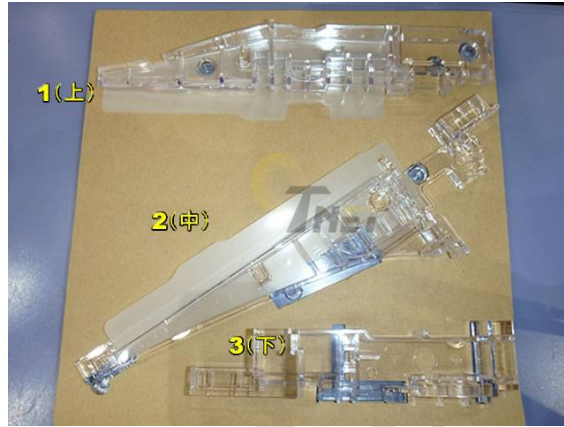

◆ 要注意！型式相違 対策品関連 設置有無

セルゴト対策としメーカーから対策品が提供された、「三洋系ぱちんこ」「京楽系ぱちんこ」「ニューギンぱちんこ」において、**検定通過時の状態ではない「型式相違」となっているケースが**、数多くの店舗様にて確認されております。

要注意！型式相違 (三洋系ぱちんこ)

<一例> 三洋[PA元祖大工の源さん2JBB] フレーム板金カバーあり → 型式正常

メーカー	型式名	フレーム板金カバー
三洋	P 大工の源さん超韋駄天 YTA	変更届
三洋	P 大工の源さん超韋駄天 YBB	変更届
三洋	P ストライクウィッチーズ 2HCL	型式
三洋	P 大工の源さん超韋駄天ブラック CS	型式
三洋	PA 元祖大工の源さん 2JBB	型式
三洋	P ストライクウィッチーズ 2HBC	型式
三洋	P スーパー海物語 IN 沖縄 5LTV	変更届
三洋	PA スーパー海物語 IN 沖縄 5SBA	変更届
三洋	P スーパー海物語 IN 沖縄 5SCF	変更届
三洋	P スーパー海物語 IN 沖縄 5STA	変更届
三洋	P スーパー海物語 IN 沖縄 5YTC	型式
三洋	P 聖闘士星矢超流星 HTB	型式
三洋	P 聖闘士星矢超流星 HTC15	型式
三洋	PA スーパー海物語 IN 沖縄 5YBA	型式
三洋	P 大海物語 5MTE2	型式
三洋	PA 大海物語 5ARBC	型式
サンスリー	P ギンバラ夢幻カーニバル HTK	変更届
サンスリー	P ギンバラ夢幻カーニバル HCA	変更届
サンスリー	PA ギンバラ夢幻カーニバル HBA	型式
サンスリー	P GO!GO!マリン 3JTD	型式
サンスリー	P わんニャンアドベンチャー HCB	型式

要注意！型式相違 (京楽系ぱちんこ)

<一例> オッキー[PA キン肉マン 3 特盛ミートバージョン MJ1]

- ・不正防止部品(上中下3点あり) → 型式正常
- ・不正防止品(内) → 変更届出対応

メーカー	型式名	不正防止部品(上中下)	不正防止部品(内)
京楽	P ウルトラマンタロウ 2K6	変更届	変更届
京楽	PA ウルトラ 6 兄弟 A5	変更届	変更届
京楽	P 乃木坂 46KJ2	変更届	変更届
京楽	P ウルトラマンタロウ 2 超決戦 LIGHTverKA3	型式	変更届
京楽	P 仮面ライダー 闇のライダー Ver.K2	型式	変更届
京楽	P ウルトラマンティガ K17	型式	型式
京楽	P 乃木坂 46トレジャー ver.KCJ2	型式	型式
京楽	P ぱちんこウルトラマンティガ KACJ1	型式	型式
京楽	P ぱちんこ乃木坂 46 キュンキュンライト ver.KAC1	型式	型式
オッキー	P AKB48 ワンツースリーフェスティバル L1	変更届	変更届
オッキー	PA AKB48 桜 LIGHTver.満開モード搭載 MA5	変更届	変更届
オッキー	PA 冬のソナタ ForeverMA1	変更届	変更届
オッキー	P キン肉マン 3M7	変更届	変更届
オッキー	P キン肉マン 3M21	変更届	変更届
オッキー	PGANTZ3M3	型式	変更届
オッキー	PA キン肉マン 3 特盛ミートバージョン MJ1	型式	変更届
オッキー	P ぱちんこアズールレーン THE ANIMATION MC2	型式	型式

要注意！型式相違 (ニューギンぱちんこ)

<一例> ニューギン[PA真・怪獣王ゴジラ 2N2-K]

・不正対策部品(ガラスユニット左側面あり) → 型式正常

メーカー	型式名	不正対策部品 (1~6)	不正対策部品(1) ガラスユニット 左側面
ニューギン	P デビルマン疾風迅雷 S-X1 YT959	変更届	—
ニューギン	P デビルマン疾風迅雷 N2-X1 YT389	変更届	—
ニューギン	P 真・花の慶次 3TL5-MX	—	型式
ニューギン	P GO!GO!郷 M3-X	—	型式
ニューギン	PA 真・怪獣王ゴジラ 2N2-K	—	型式
ニューギン	P ベルセルク無双～冥府魔道 M12-Z	—	型式