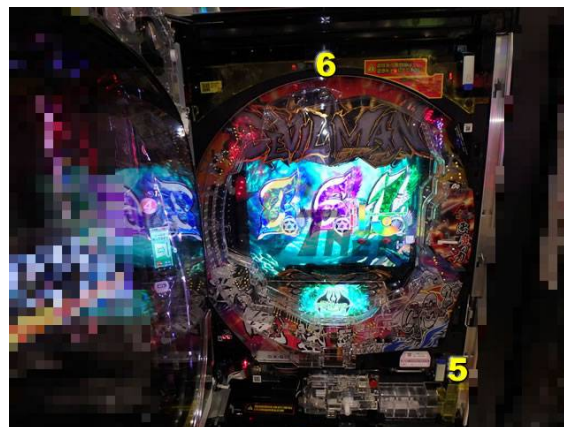

◆ 要注意！型式相違 対策品関連 設置有無

セルゴト対策としメーカーから対策品が提供された、「三洋系ぱちんこ」「京楽系ぱちんこ」「ニューギンぱちんこ」において、**検定通過時の状態ではない「型式相違」となっているケースが**、数多くの店舗様にて確認されております。

要注意！型式相違 (三洋系ぱちんこ)

<一例> 三洋[PA元祖大工の源さん2JBB] フレーム板金カバーあり → 型式正常

メーカー	型式名	フレーム板金カバー
三洋	P 大工の源さん超韋駄天 YTA	変更届
三洋	P 大工の源さん超韋駄天 YBB	変更届
三洋	P ストライクウィッチーズ 2HCL	型式
三洋	P 大工の源さん超韋駄天ブラック CS	型式
三洋	PA 元祖大工の源さん 2JBB	型式
三洋	P ストライクウィッチーズ 2HBC	型式
三洋	P スーパー海物語 IN 沖縄 5LTV	変更届
三洋	PA スーパー海物語 IN 沖縄 5SBA	変更届
三洋	P スーパー海物語 IN 沖縄 5SCF	変更届
三洋	P スーパー海物語 IN 沖縄 5STA	変更届
三洋	P スーパー海物語 IN 沖縄 5YTC	型式
三洋	P 聖闘士星矢超流星 HTB	型式
三洋	P 聖闘士星矢超流星 HTC15	型式
三洋	PA スーパー海物語 IN 沖縄 5YBA	型式
三洋	P 大海物語 5MTE2	型式
三洋	PA 大海物語 5ARBC	型式
サンスリー	P ギンバラ夢幻カーニバル HTK	変更届
サンスリー	P ギンバラ夢幻カーニバル HCA	変更届
サンスリー	PA ギンバラ夢幻カーニバル HBA	型式
サンスリー	P GO!GO!マリン 3JTD	型式
サンスリー	P わんニャンアドベンチャー HCB	型式

要注意！型式相違 (京楽系ぱちんこ)

<一例> オッキー[PA キン肉マン 3 特盛ミートバージョン MJ1]

- ・不正防止部品(上中下3点あり) → 型式正常
- ・不正防止品(内) → 変更届出対応

メーカー	型式名	不正防止部品(上中下)	不正防止部品(内)
京楽	P ウルトラマンタロウ 2K6	変更届	変更届
京楽	PA ウルトラ 6 兄弟 A5	変更届	変更届
京楽	P 乃木坂 46KJ2	変更届	変更届
京楽	P ウルトラマンタロウ 2 超決戦 LIGHTverKA3	型式	変更届
京楽	P 仮面ライダー 闇のライダー Ver.K2	型式	変更届
京楽	P ウルトラマンティガ K17	型式	型式
京楽	P 乃木坂 46トレジャー ver.KCJ2	型式	型式
京楽	P ぱちんこウルトラマンティガ KACJ1	型式	型式
京楽	P ぱちんこ乃木坂 46 キュンキュンライト ver.KAC1	型式	型式
オッキー	P AKB48 ワンツースリーフェスティバル L1	変更届	変更届
オッキー	PA AKB48 桜 LIGHTver.満開モード搭載 MA5	変更届	変更届
オッキー	PA 冬のソナタ ForeverMA1	変更届	変更届
オッキー	P キン肉マン 3M7	変更届	変更届
オッキー	P キン肉マン 3M21	変更届	変更届
オッキー	PGANTZ3M3	型式	変更届
オッキー	PA キン肉マン 3 特盛ミートバージョン MJ1	型式	変更届
オッキー	P ぱちんこアズールレーン THE ANIMATION MC2	型式	型式

要注意！型式相違 (ニューギンぱちんこ)

<一例> ニューギン[PA真・怪獣王ゴジラ 2N2-K]

・不正対策部品(ガラスユニット左側面あり) → 型式正常

メーカー	型式名	不正対策部品 (1~6)	不正対策部品(1) ガラスユニット 左側面
ニューギン	P デビルマン疾風迅雷 S-X1 YT959	変更届	—
ニューギン	P デビルマン疾風迅雷 N2-X1 YT389	変更届	—
ニューギン	P 真・花の慶次 3TL5-MX	—	型式
ニューギン	P GO!GO!郷 M3-X	—	型式
ニューギン	PA 真・怪獣王ゴジラ 2N2-K	—	型式
ニューギン	P ベルセルク無双～冥府魔道 M12-Z	—	型式