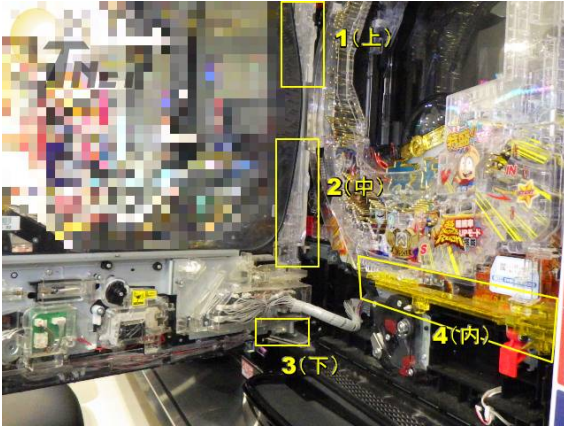

◆ 要注意！型式相違 対策品関連 設置有無

セルゴト対策としメーカーから対策品が提供された、「三洋系ぱちんこ」「京楽系ぱちんこ」「ニューギンぱちんこ」において、**検定通過時の状態ではない「型式相違」となっているケースが**、数多くの店舗様にて確認されております。

要注意！型式相違 (三洋系ぱちんこ)

<一例> 三洋[PA元祖大工の源さん2JBB] フレーム板金カバーあり → 型式正常

メーカー	型式名	フレーム板金カバー
三洋	P 大工の源さん超韋駄天 YTA	変更届
三洋	P 大工の源さん超韋駄天 YBB	変更届
三洋	P ストライクウィッチーズ 2HCL	型式
三洋	P 大工の源さん超韋駄天ブラック CS	型式
三洋	PA 元祖大工の源さん 2JBB	型式
三洋	P ストライクウィッチーズ 2HBC	型式
三洋	P スーパー海物語 IN 沖縄 5LTV	変更届
三洋	PA スーパー海物語 IN 沖縄 5SBA	変更届
三洋	P スーパー海物語 IN 沖縄 5SCF	変更届
三洋	P スーパー海物語 IN 沖縄 5STA	変更届
三洋	P スーパー海物語 IN 沖縄 5YTC	型式
三洋	P 聖闘士星矢超流星 HTB	型式
三洋	P 聖闘士星矢超流星 HTC15	型式
三洋	PA スーパー海物語 IN 沖縄 5YBA	型式
三洋	P 大海物語 5MTE2	型式
三洋	PA 大海物語 5ARBC	型式
サンスリー	P ギンバラ夢幻カーニバル HTK	変更届
サンスリー	P ギンバラ夢幻カーニバル HCA	変更届
サンスリー	PA ギンバラ夢幻カーニバル HBA	型式
サンスリー	P GO!GO!マリン 3JTD	型式
サンスリー	P わんニャンアドベンチャー HCB	型式

要注意！型式相違 (京楽系ぱちんこ)

<一例> オッキー[PA キン肉マン 3 特盛ミートバージョン MJ1]

- ・不正防止部品(上中下3点あり) → 型式正常
- ・不正防止品(内) → 変更届出対応

メーカー	型式名	不正防止部品(上中下)	不正防止部品(内)
京楽	P ウルトラマンタロウ 2K6	変更届	変更届
京楽	PA ウルトラ 6 兄弟 A5	変更届	変更届
京楽	P 乃木坂 46KJ2	変更届	変更届
京楽	P ウルトラマンタロウ 2 超決戦 LIGHTverKA3	型式	変更届
京楽	P 仮面ライダー 闇のライダー Ver.K2	型式	変更届
京楽	P ウルトラマンティガ K17	型式	型式
京楽	P 乃木坂 46トレジャー ver.KCJ2	型式	型式
京楽	P ぱちんこウルトラマンティガ KACJ1	型式	型式
京楽	P ぱちんこ乃木坂 46 キュンキュンライト ver.KAC1	型式	型式
オッキー	P AKB48 ワンツースリーフェスティバル L1	変更届	変更届
オッキー	PA AKB48 桜 LIGHTver.満開モード搭載 MA5	変更届	変更届
オッキー	PA 冬のソナタ ForeverMA1	変更届	変更届
オッキー	P キン肉マン 3M7	変更届	変更届
オッキー	P キン肉マン 3M21	変更届	変更届
オッキー	PGANTZ3M3	型式	変更届
オッキー	PA キン肉マン 3 特盛ミートバージョン MJ1	型式	変更届
オッキー	P ぱちんこアズールレーン THE ANIMATION MC2	型式	型式

要注意！型式相違 (ニューギンぱちんこ)

<一例> ニューギン[PA真・怪獣王ゴジラ 2N2-K]

・不正対策部品(ガラスユニット左側面あり) → 型式正常

メーカー	型式名	不正対策部品 (1~6)	不正対策部品(1) ガラスユニット 左側面
ニューギン	P デビルマン疾風迅雷 S-X1 YT959	変更届	—
ニューギン	P デビルマン疾風迅雷 N2-X1 YT389	変更届	—
ニューギン	P 真・花の慶次 3TL5-MX	—	型式
ニューギン	P GO!GO!郷 M3-X	—	型式
ニューギン	PA 真・怪獣王ゴジラ 2N2-K	—	型式
ニューギン	P ベルセルク無双～冥府魔道 M12-Z	—	型式