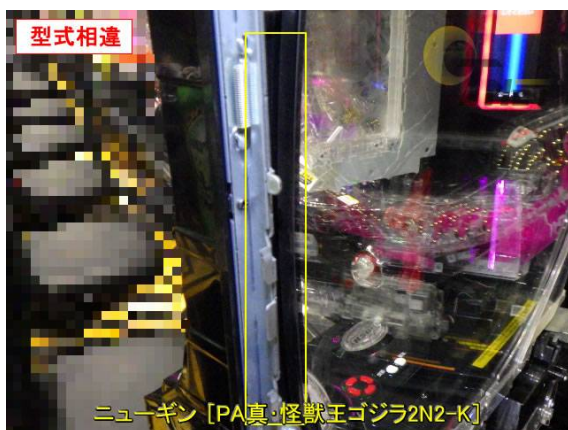

◆ 要注意！型式相違 対策品関連 設置有無

セルゴト対策としメーカーから対策品が提供された、「三洋系ぱちんこ」「京楽系ぱちんこ」「ニューギンぱちんこ」において、**検定通過時の状態ではない「型式相違」となっているケースが**、数多くの店舗様にて確認されております。

要注意！型式相違 (三洋系ぱちんこ)

<一例> 三洋[PA元祖大工の源さん2JBB] フレーム板金カバーあり → 型式正常

メーカー	型式名	フレーム板金カバー
三洋	P 大工の源さん超韋駄天 YTA	変更届
三洋	P 大工の源さん超韋駄天 YBB	変更届
三洋	P ストライクウィッチーズ 2HCL	型式
三洋	P 大工の源さん超韋駄天ブラック CS	型式
三洋	PA 元祖大工の源さん 2JBB	型式
三洋	P ストライクウィッチーズ 2HBC	型式
三洋	P スーパー海物語 IN 沖縄 5LTV	変更届
三洋	PA スーパー海物語 IN 沖縄 5SBA	変更届
三洋	P スーパー海物語 IN 沖縄 5SCF	変更届
三洋	P スーパー海物語 IN 沖縄 5STA	変更届
三洋	P スーパー海物語 IN 沖縄 5YTC	型式
三洋	P 聖闘士星矢超流星 HTB	型式
三洋	P 聖闘士星矢超流星 HTC15	型式
三洋	PA スーパー海物語 IN 沖縄 5YBA	型式
三洋	P 大海物語 5MTE2	型式
三洋	PA 大海物語 5ARBC	型式
サンスリー	P ギンバラ夢幻カーニバル HTK	変更届
サンスリー	P ギンバラ夢幻カーニバル HCA	変更届
サンスリー	PA ギンバラ夢幻カーニバル HBA	型式
サンスリー	P GO!GO!マリン 3JTD	型式
サンスリー	P わんニャンアドベンチャー HCB	型式

要注意！型式相違 (京楽系ぱちんこ)

<一例> オッキー[PA キン肉マン 3 特盛ミートバージョン MJ1]

- ・不正防止部品(上中下3点あり) → 型式正常
- ・不正防止品(内) → 変更届出対応

メーカー	型式名	不正防止部品(上中下)	不正防止部品(内)
京楽	P ウルトラマンタロウ 2K6	変更届	変更届
京楽	PA ウルトラ 6 兄弟 A5	変更届	変更届
京楽	P 乃木坂 46KJ2	変更届	変更届
京楽	P ウルトラマンタロウ 2 超決戦 LIGHTverKA3	型式	変更届
京楽	P 仮面ライダー 闇のライダー Ver.K2	型式	変更届
京楽	P ウルトラマンティガ K17	型式	型式
京楽	P 乃木坂 46トレジャー ver.KCJ2	型式	型式
京楽	P ぱちんこウルトラマンティガ KACJ1	型式	型式
京楽	P ぱちんこ乃木坂 46 キュンキュンライト ver.KAC1	型式	型式
オッキー	P AKB48 ワンツースリーフェスティバル L1	変更届	変更届
オッキー	PA AKB48 桜 LIGHTver.満開モード搭載 MA5	変更届	変更届
オッキー	PA 冬のソナタ ForeverMA1	変更届	変更届
オッキー	P キン肉マン 3M7	変更届	変更届
オッキー	P キン肉マン 3M21	変更届	変更届
オッキー	PGANTZ3M3	型式	変更届
オッキー	PA キン肉マン 3 特盛ミートバージョン MJ1	型式	変更届
オッキー	P ぱちんこアズールレーン THE ANIMATION MC2	型式	型式

要注意！型式相違 (ニューギンぱちんこ)

<一例> ニューギン[PA真・怪獣王ゴジラ 2N2-K]

・不正対策部品(ガラスユニット左側面あり) → 型式正常

メーカー	型式名	不正対策部品 (1~6)	不正対策部品(1) ガラスユニット 左側面
ニューギン	P デビルマン疾風迅雷 S-X1 YT959	変更届	—
ニューギン	P デビルマン疾風迅雷 N2-X1 YT389	変更届	—
ニューギン	P 真・花の慶次 3TL5-MX	—	型式
ニューギン	P GO!GO!郷 M3-X	—	型式
ニューギン	PA 真・怪獣王ゴジラ 2N2-K	—	型式
ニューギン	P ベルセルク無双～冥府魔道 M12-Z	—	型式