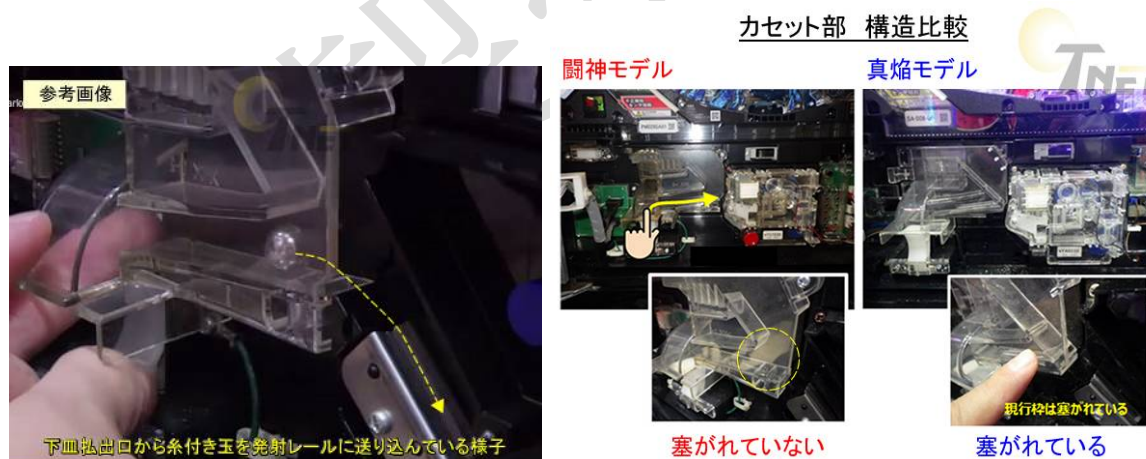

ゴト被害 知り得ているのは氷山の一角

参考：《奈良県橿原署》 糸付き玉ゴト事件捜査協力のお願い 令和元年10月21日

(一部抜粋)

本年6月27日、「CRA 祭りだ！サブちゃん」を対象に、糸付き玉ゴトをする窃盗犯人として、36歳の男を逮捕しました。

現在、男は、**全国27都道府県の亘って約200店舗において、糸付き玉ゴトをしていた旨の自供**している状況であり、当署では、今後、男の余罪事件を捜査するため、対象のパチンコ店から被害届を提出してもらい、全ての捜査を遂げて全容を解明した上で、同様のゴト行為による被害を発生させないためにも、広報啓蒙活動を実施する予定です。

当時、弊社においても、当該ゴト師による犯行を4~5件は把握しておりましたが、自供内容は200件、あまりにも乖離している状況(弊社把握の50倍)でした。

闘神モデル 甘デジは特に要注意！

《糸付き玉ゴト》に関しては、これまでお伝えしているように**発見が事後であることが多いほか、その被害に気付いていないケースも多々**あります。

また、甘デジが特にターゲットになっております。

《糸付き玉》を使用して、通常よりもスタートを回し特賞を引き当てるのに際し、ミドルスペックよりも甘デジの方が、ゴト師側のリスクが低い(店舗側に発覚されるリスクが低い)と考えているからにほかなりません。

闘神モデルを狙った《糸付き玉》に関しては、**下皿から糸付き玉を発射レールに送り込むことが可能な構造**であるため、被害が散見されている状況ですので、スタート値のアラート設定見直しもお願いいたします。