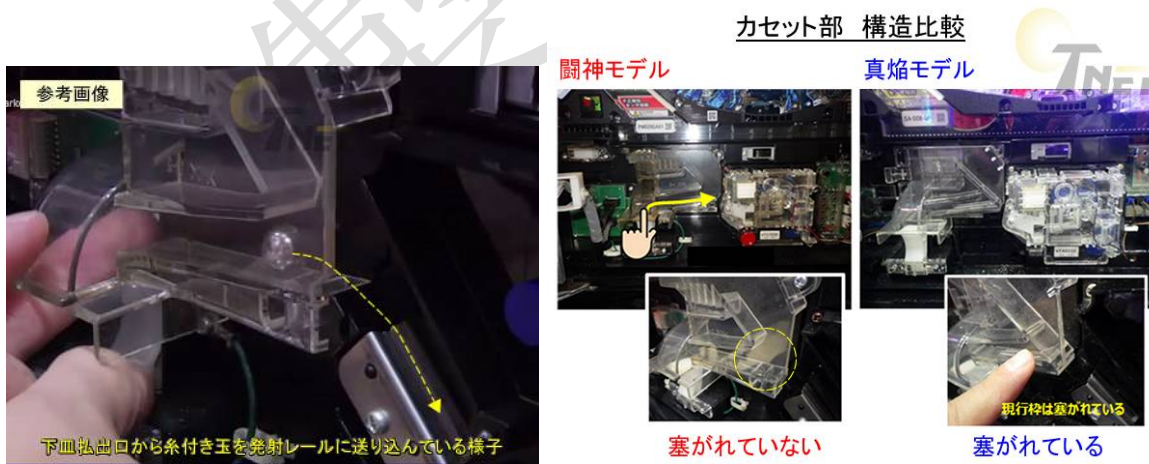

◆ 要注意！ サミー[闘神モデル全般] 糸付き玉ゴト

サミー系パチンコ「闘神モデル」を狙った《糸付き玉ゴト》の被害が散見されております。

当該枠を狙った《糸付き玉ゴト》は、これまでに以下機種にて被害が確認されておりますが、羽根モノだけではなく、デジパチにおいても十分注意が必要です。

闘神モデル (P-WORLD 3月30日調べ)

※赤字：実害機種

型式名	設置店舗数	型式名	設置店舗数
P 北斗の拳 8 覇王 FQA	1284	PA デジハネエウレカセブンハイエボゼロ SSJD	1542
P 北斗の拳 8 究極乱世 SSF	3085	P ビッグドリーム 2GEB	372
P 北斗の拳 8 救世主 SFJE	1354	P デジハネ蒼天の拳双龍 GSB	1529
P 超ハネ獣王 SMA	123	P デジハネ七つの大罪 CXE	863
P 蒼天の拳天刻 GEA	1514	P デジハネブラックラグーン 3CA	760
P 蒼天の拳双龍 SFG	1061	P デジハネあのはな GSC	414
P 真北斗無双第2章頂上決戦 SEA	544	P ショウバイロック EJC	215
P 真北斗無双 FWQG	4061	P ガオガオキング 3EWA	156
P 七つの大罪 EXA	614	P エウレカセブンハイエボゼロ SEJD	1565
P 羽根モノ獣王 GO2	79	P あのはな SLJA	635
P 宇宙戦艦ヤマト 2199ETJA	1034	PA デジハネ北斗の拳 7 天破 STJB	3650
P 宇宙戦艦ヤマト 2199ETB	154	PA デジハネ真北斗無双第2章 SSE	1659
P ロードトゥエデン GED	128	PA デジハネガオガオキング 3SWQA	2003
P ビッグドリーム 2GFE	334	—	—

闘神モデルを狙った《糸付き玉》に関しては、下皿から糸付き玉を発射レーンに送り込むことが可能な構造であるため、被害が散見されている状況ですので、スタート値のアラート設定見直しもお願いいたします。