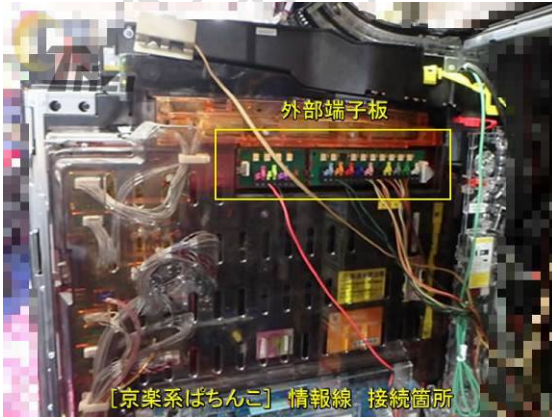

## ◆ [ぱちんこコーナー] 情報線接続状況の確認を！

先般、ぱちんこコーナーを狙った《電チューセルゴト》や《どつきゴト》の被害が相次いで発生している状況です。

一部機種においては、メーカー対策品を突破する強引な手口も確認されておりますので、[ゴトの対策として有効となる、情報線の接続状況](#)を今一度ご確認くださいませ。

### ■外部端子 情報線 接続推奨機種一覧

メーカー	型式	不正	情報線
三洋	P大工の源さん超韋駄天YTA	電チューセルゴト/磁石ゴト	薄ピンク・黄緑/水
	P大工の源さん超韋駄天YBB	電チューセルゴト/磁石ゴト	薄ピンク・黄緑/水
	P大工の源さん超韋駄天ブラックCS	電チューセルゴト	水
	Pストライクウィッチーズ2HCL	電チューセルゴト	水
	Pスーパー海物語IN沖縄5YTC	電チューセルゴト	水
京楽	Pぱちんこウルトラマンタロウ2K6	電チューセルゴト	赤
	Pぱちんこ乃木坂46KJ2	電チューセルゴト/どつきゴト	赤
	Pぱちんこウルトラマンタロウ2超決戦LIGHTverKA3	電チューセルゴト	赤
オッキー	PぱちんこAKB48ワンツースリーフェスティバルL1	電チューセルゴト	赤
	PAぱちんこAKB48桜LIGHTver.満開モード搭載MA5	電チューセルゴト	赤
	Pぱちんこキン肉マン3M7	電チューセルゴト	赤
	Pぱちんこキン肉マン3M21	電チューセルゴト	赤
ニューギン	PAぱちんこキン肉マン3特盛ミートバージョンMJ1	電チューセルゴト	赤
	Pデビルマン疾風迅雷S-X1 YT959	電チューセルゴト	水
デライト	P犬夜叉AS-V	どつきゴト	水
	PパイレーツオブダイナマイトキングAG-JJJS	どつきゴト	水
高尾	P沼A	どつきゴト	水
	P白魔女学園V1A	どつきゴト	水
アムテックス	Pうまい棒4500から10500V1	どつきゴト	水
三共	P蒼穹のファフナー2A	どつきゴト	緑・水
	PA蒼穹のファフナー2Y	どつきゴト	緑・水

※赤字：実害あり

※電チューセルゴトの推奨機種は、一種二種混合機の電チュー大当り確率が1/10以下としております

※ホールコンやナンバーランプのバージョンによって検知方法（接続端子）が異なる場合があります（メーカーへの問い合わせを）

### ■参考画像：[京楽系ぱちんこ] 情報線の接続

情報線の接続によりナンバーランプが発報し、被害の発覚(未遂)に至ったケースもございます。

設置店におかれましては、情報線の接続状況、およびホールコンへの出力状況をご確認いただくとともに、有効活用されますようお願いいたします。