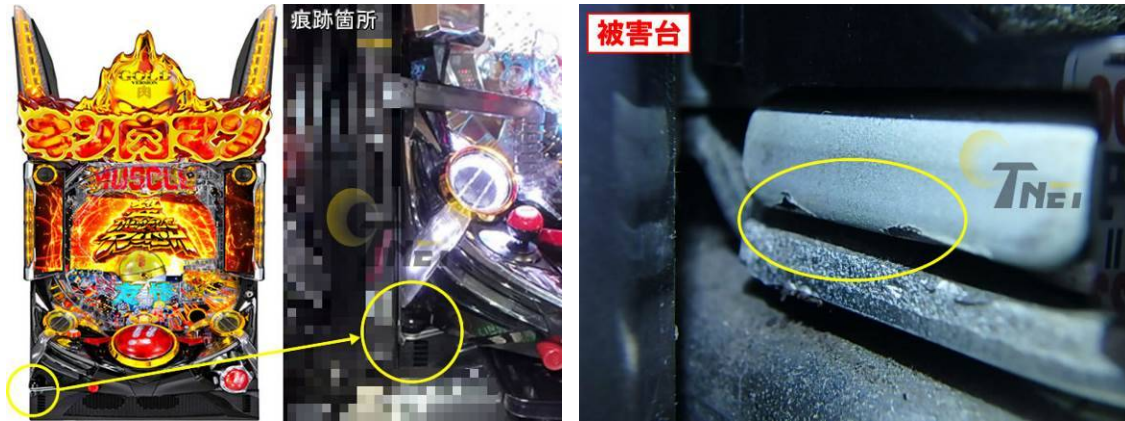

◆ [P ぱちんこキン肉マン 3M7] 電チューセルゴト発生

先般、オッケー[P ぱちんこキン肉マン 3M7]を狙った《電チューセルゴト》事案が複数件確認されております。(初事案)

現状、犯行手口の特定には至っておりませんが、筐体左下の蝶番部よりゲタをかませ、強引に煽ってセルを挿入していることが考えられます。

当該機においては、通常時の特図2入賞で「異常入賞エラー1」が発生しますが、報知する内容は「枠ランプの赤点滅のみ」となっており、コース巡回中の発見は困難となります。

一部被害店においては、セキュリティ線(外部端子「赤」)の接続によりナンバーランプが発報し、ゴト行為の早期発見に至ったケースもございます。(大当りによる出玉を獲得される前にゴト師は退店)

設置店におかれましては、外部端子「赤」の接続状況のご確認、及び発報テスト(*)のうえ、十分警戒をお願いいたします。

* セキュリティ線：「磁石検知」の誘発で発報テストが可能(玉拾い用の磁石棒を盤面に近づける等)