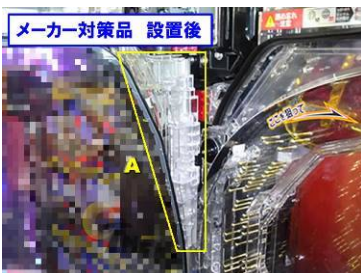

◆ [京楽] メーカー対策品情報 不正防止部品(内)追加

京楽[Pウルトラマンタロウ2]などを狙った《電チューセルゴト》防止を目的としたメーカー対策品(不正防止部品 上・中・下)に、追加となる対策品(不正防止部品 内)が配布されております。

■参考画像：不正防止部品 (内)

◎設置対象機種 (計 10 機種)

- ・ [P ぱちんこウルトラマンタロウ 2K6]
- ・ [P ぱちんこ AKB48 ワンツースリーフェスティバル L1]
- ・ [PA ぱちんこ AKB48 桜 LIGHTver. 満開モード搭載 MA5]
- ・ [PA ぱちんこ冬のソナタ ForeverMA1]
- ・ [PA ぱちんこウルトラ 6 兄弟 A5]
- ・ [P ぱちんこ乃木坂 46KJ2]
- ・ [P ぱちんこウルトラマンタロウ 2 超決戦 LIGHTverKA3]
- ・ [P ぱちんこキン肉マン 3M7] (※)
- ・ [P ぱちんこキン肉マン 3M21] (※)
- ・ [P ぱちんこ仮面ライダー闇のライダー-Ver. K2] (※)

いずれの機種も
変更届出書類の提出が必要！

※納品時に同梱されております

現在、京楽系ぱちんこにおけるメーカー対策品は【不正防止部品(上・中・下・内)】の4点セットとなりました。

設置店におかれましては、対策品設置後に「変更届出書類」の提出漏れがないようご注意くださいませ。

また、面替えや中古枠の使用により、対象機種以外にメーカー対策品が設置されていることも考えられますので、京楽系ぱちんこの「激震モデル」に関しては、今一度メーカー対策品の設置状況をご確認いただきますようお願いいたします。

■参考画像：不正防止部品 (上・中・下)

※詳細：【不正対策通信 2021年9月号】参照