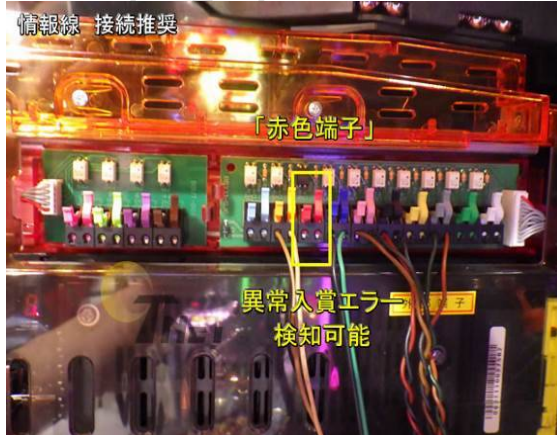

◆ [P 乃木坂 46] どつきゴト 被害続出！

今年の1月下旬より、全国各地にて、京楽[P ぱちんこ乃木坂 46KJ2]を狙った《どつきゴト》事案が相次いで発生しております。

ゴト師はガラス面を複数回どつくことで「特図2のハネ」を開放し、通常時の右打ちにて特図2への不正入賞(約1/3.7で確変大当り or ハズレでも時短*)を狙っております。

* 時短消化前に再度どつた場合は標準搭載の「振動センサー」検知(サイド液晶に「衝撃検知」表示)

■ 犯行時の様子 (1/22 滋賀)

■ 情報線「赤」の接続を！

いずれの被害店においても、特図2への入賞時に「異常入賞エラー」が発生しておりますが、

- ・エラーが約30秒後に自動解除
- ・実行役がスピーカーを抑えエラー音を消音
- ・壁役・監視役の存在(キャッチ行為)

これらの理由により、発見が遅れてしまうことが十分に考えられます。

設置店におかれましては、情報線「赤」を接続のうえ、ホールコンのアラート設定を見直していただくなど、十分警戒をお願いいたします。