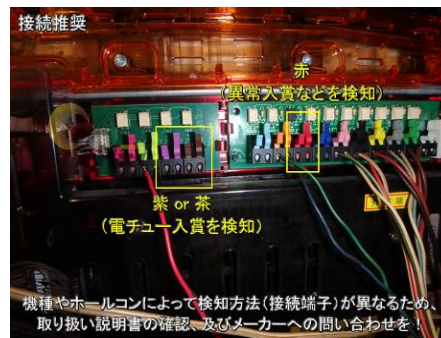

### ■状況など (11/8 埼玉)

- ・ 14:30頃 ゴト師4人組が入店
- ・ 実行役が当該機へ着席（両隣には壁役が着席）し、犯行開始  
→ **左手で不正器具を操作する仕草あり**
- ・ 大当り発生後、打ち子へ交代  
※実行役、監視役、壁役は退店
- ・ 打ち子は約1時間遊技し、約10,000玉を交換
- ・ 当該機のデータ異常により発覚  
→ 初当り時のT1Y **通常：4R大当りのみ** / **不正：10R大当り**

### ■状況など (11/12 岐阜)

- ・ 13:00頃 ゴト師4人組が時間差で入店
- ・ 当該機付近をうろつき、監視役、壁役は携帯電話でやり取り
- ・ 実行役は、店舗スタッフが当該機のあるコースから遠ざかったタイミングで犯行開始
- ・ 大当り発生後、打ち子へ交代  
※実行役、監視役、壁役は退店
- ・ 打ち子は約2時間遊技し、約33,000玉を交換

上記、埼玉県的事案においては、メーカー対策品を設置している状況での被害となりますので、営業中のゴト行為を察知するために、外部端子板の接続、及びホールコンへの出力状況をご確認くださいませ。

### ■外部端子板 接続推奨

- ・ 「赤」端子：セキュリティ（異常入賞や磁石エラーなどの検知が可能）
- ・ 「茶」端子 or 「紫」端子：特図2（電チュー入賞の検知が可能）

※機種やホールコンによって検知方法(接続端子)が異なります

※取り扱い説明書の確認やメーカーへの問い合わせを！