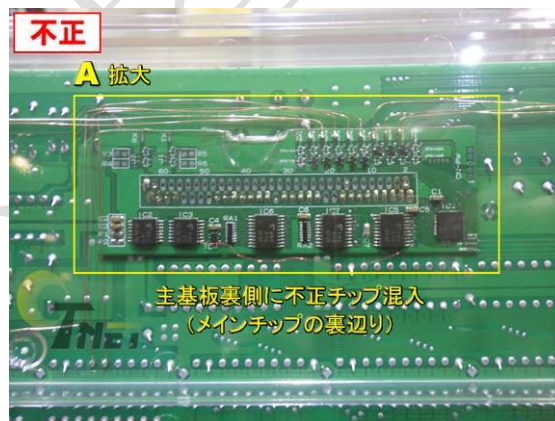

## ◆続報 [パイオニア] 不正主基板 ツインドラゴンでも！

既報(2020年8・9月合併号)にてお伝えいたしました、パイオニア《不正主基板》につきまして、[ツインドラゴンハナハナ/DX-30]においても同様の仕込みが確認されました。(中古導入台 複数台)

今回、不正品が発見された台の一部においては、営業中にいくつかの不具合が生じていた模様です。

### ■不具合内容 [ツインドラゴンハナハナ/DX-30] 《不正主基板》

- ・ 告知ランプが点灯しても、ボーナス図柄が(BIG/REG 共に)揃わない (1日1回のペースで頻繁に発生)
- ・ 通常時に突然 REG ボーナスの音楽が流れる
- ・ BIG 確定のテンパイ音が鳴っても、BIG が揃わない(REG が揃うことあり)

設置店(特に中古導入台)におかれましては、上記不具合内容をご把握、共有していただき、営業中に不審な挙動があった際には、担当員までご連絡くださいませ。

また、不正品の画像を掲載いたしますので、安全点検実施の際にご参照ください。

不正概要など詳細は不明となっておりますが、北電子[ゴーゴージャグラー-KK]などにおける《不正主基板》と同様、セット打法により特賞を誘発する不正である可能性が考えられます。

新たな情報が入り次第、続報にてお伝えいたします。