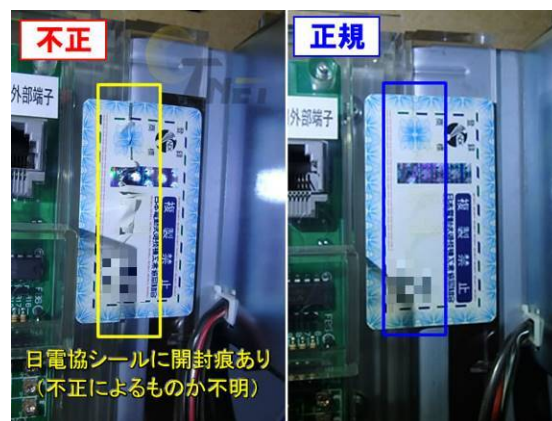

## ◆続報 [パイオニア] 不正主基板 ツインドラゴンでも！

既報(2020年8・9月合併号)にてお伝えいたしました、パイオニア《不正主基板》につきまして、[ツインドラゴンハナハナ/DX-30]においても同様の仕込みが確認されました。(中古導入台 複数台)

今回、不正品が発見された台の一部においては、営業中にいくつかの不具合が生じていた模様です。

### ■不具合内容 [ツインドラゴンハナハナ/DX-30] 《不正主基板》

- ・ 告知ランプが点灯しても、ボーナス図柄が(BIG/REG 共に)揃わない (1日1回のペースで頻繁に発生)
- ・ 通常時に突然 REG ボーナスの音楽が流れる
- ・ BIG 確定のテンパイ音が鳴っても、BIG が揃わない(REG が揃うことあり)

設置店(特に中古導入台)におかれましては、上記不具合内容をご把握、共有していただき、営業中に不審な挙動があった際には、担当員までご連絡くださいませ。

また、不正品の画像を掲載いたしますので、安全点検実施の際にご参照ください。

不正概要など詳細は不明となっておりますが、北電子[ゴーゴージャグラー-KK]などにおける《不正主基板》と同様、セット打法により特賞を誘発する不正である可能性が考えられます。

新たな情報が入り次第、続報にてお伝えいたします。